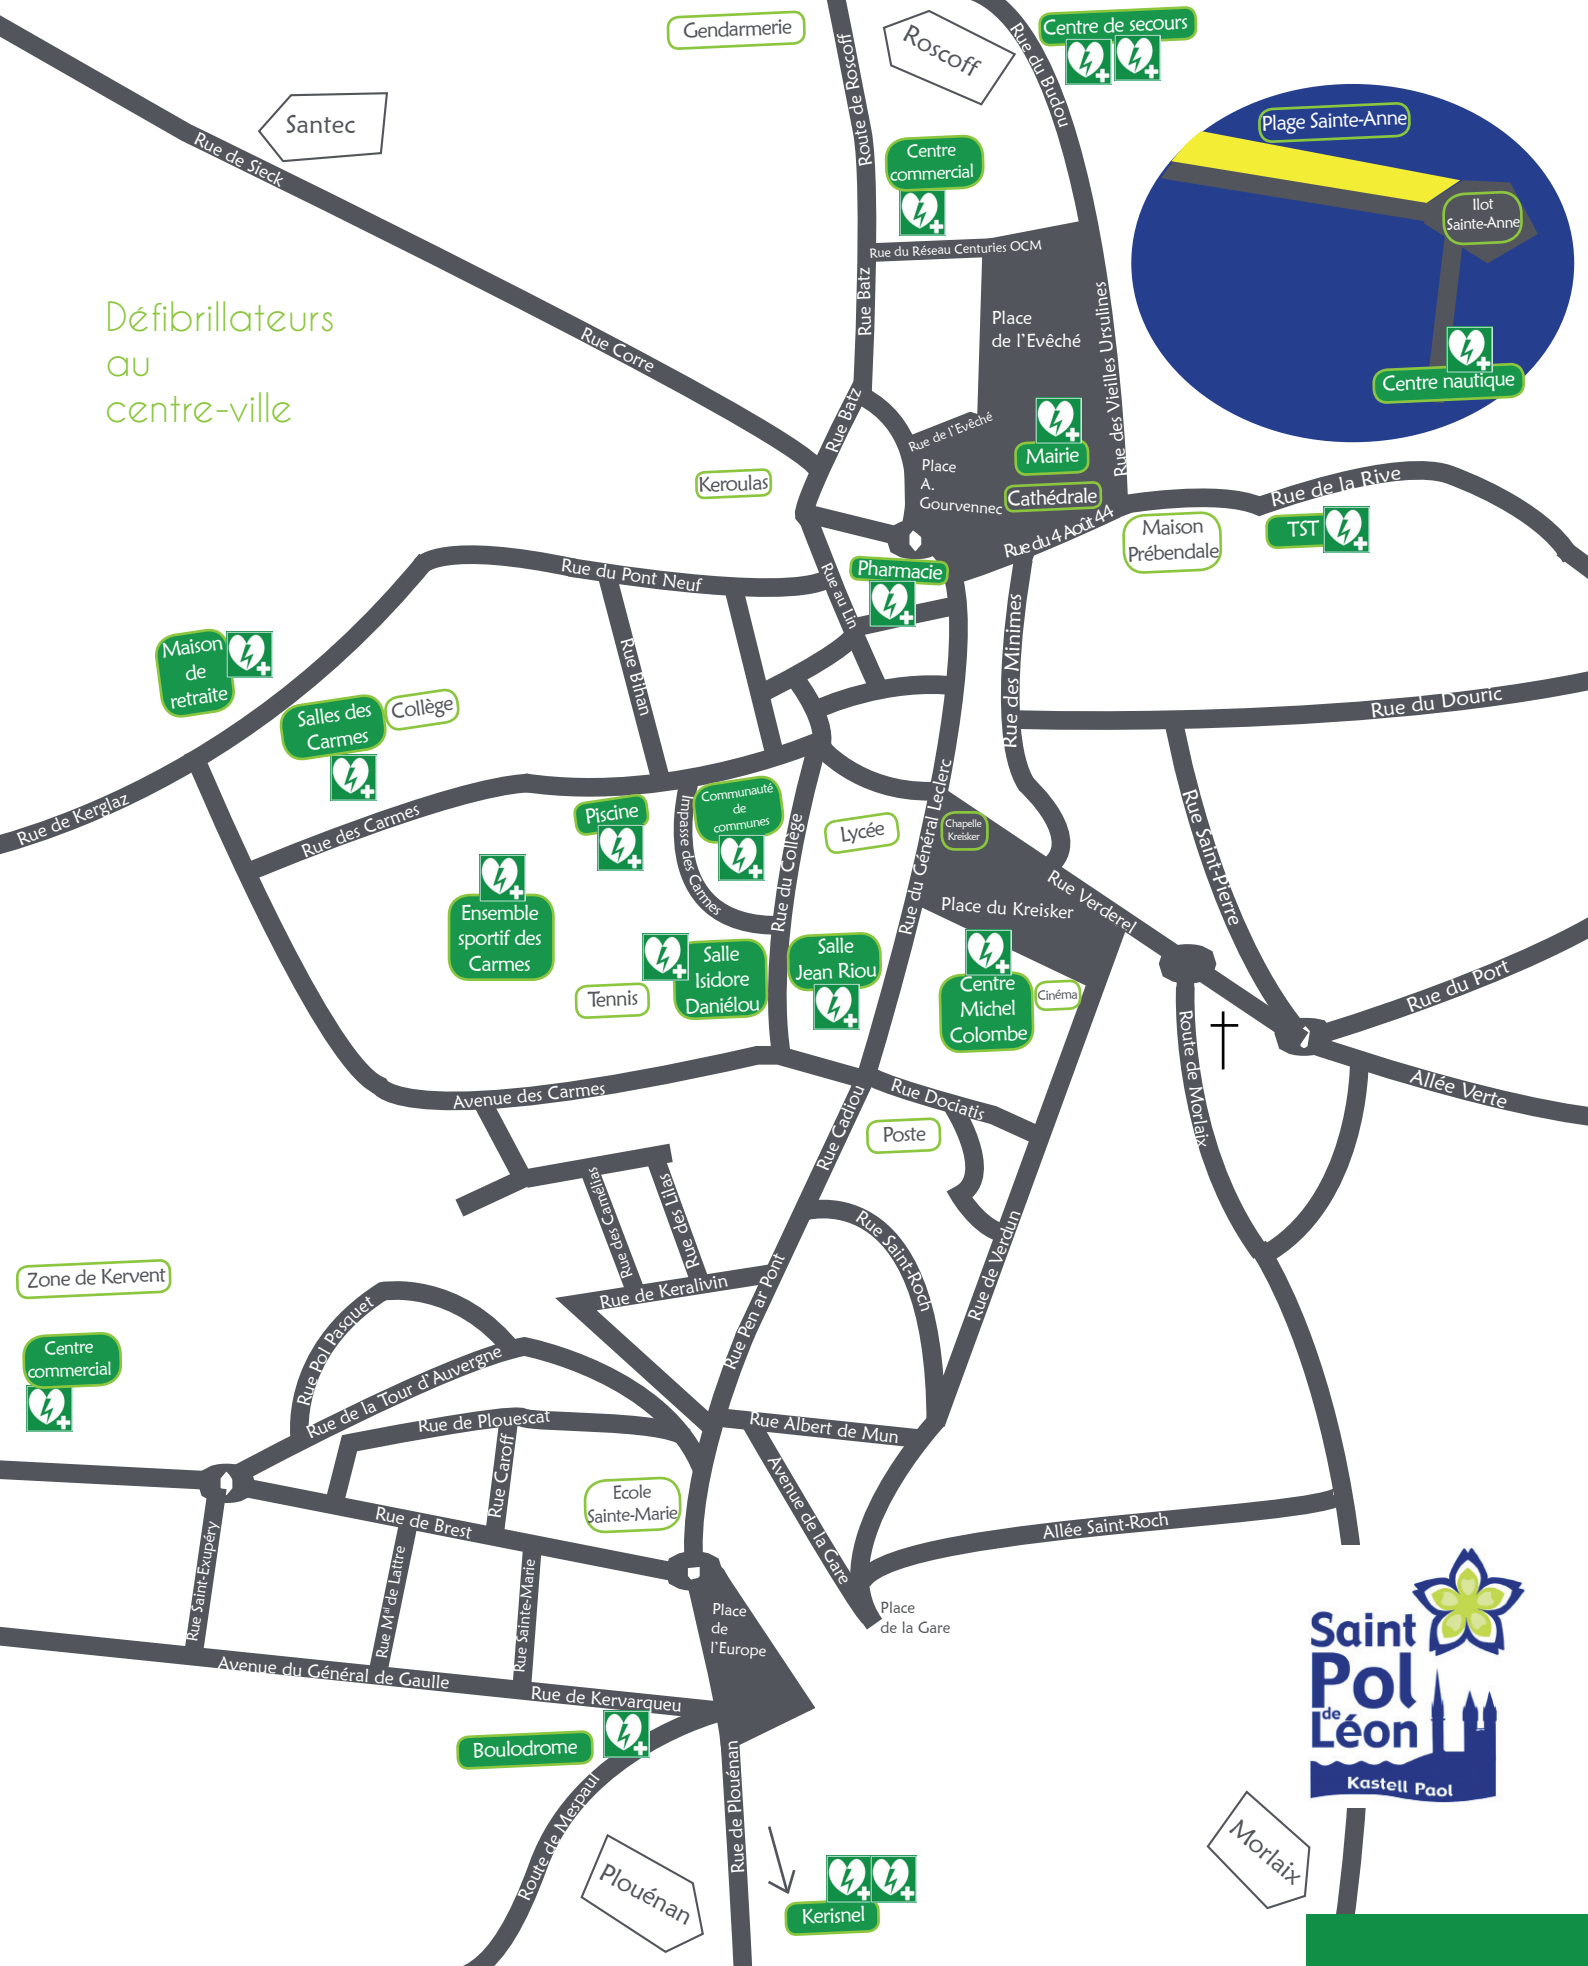

Défibrillateurs au centre-ville

Défibrillateurs de la mairie

- Mairie - Place de l'Evêché
- Entrée du centre Michel Colombe - Place du kreisker
- Salle Jean Riou
- Salle Isidore Daniélou
- Stade des Carmes (auvent vestiaires athlétisme)
- Salle n° 1 des Carmes - Rue des Carmes
- Centre nautique - Groue
- Boulodrome - Gare
- Théâtre Sainte-Thérèse - TST - Rue de la Rive

Autres défibrillateurs

- Centre de secours (2)
- Super U - Place de l'Evêché
- Pharmacie - Place De Guébriant
- Maison des services - 29, rue des Carmes
- Centre Aquatique - Rue des Carmes
- Maison de retraite
- E. Leclerc - ZI de Kervent
- Kerisnel - Bâtiment administratif et usine Bakkavor (2)